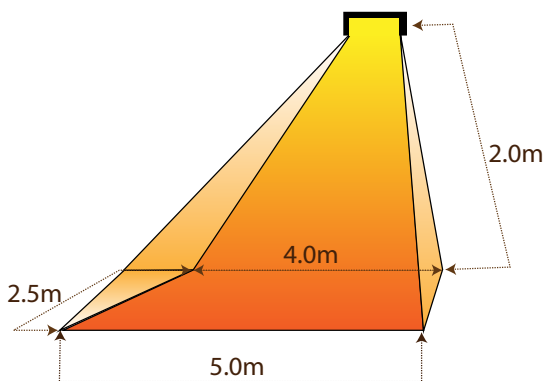

Täckningsguide för värmaren

Väggmontage				Täckningsområde
H	X	Y	Z	
2,0m	2,9m	2,4m	5,0m	9,4m²
2,5m	3,8m	3,0m	6,4m	15,3m²
Takmontage				Täckningsområde
2,0m	4,0m	2,5m		10,0m²
2,5m	5,6m	3,5m		19,6m²

Teknisk specifikation:

Modell: HLW45
Skydd: IP55
Spänning: 220-240V
Effekt: 4500W
Vikt: 6,4 kg
Storlek: B: 1440 mm x H: 125 mm x D: 125 mm
Brinntid: 5000 timmar
Sladd: 3 m