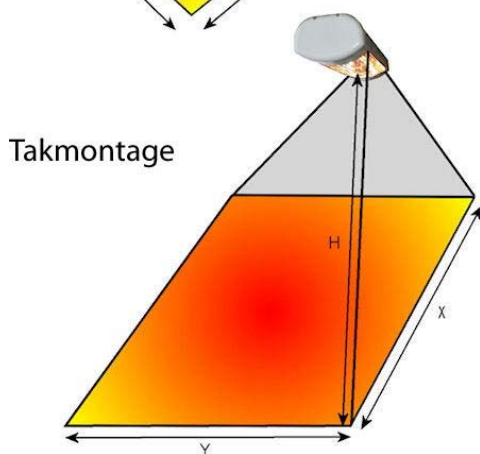

HLW serien kan monteras på vägg, i tak, under parasoll eller under markiser. Värmaren kombinerar en stark karaktär med utmärkt design, vilket gör produkten idealisk för både kommersiella områden som i hemmet. Värmaren är försedd med ett rostfritt galler utan glas, detta för att öka värme- återgivningen och förlänga lampans livslängd. Lampan är utbytbart.

Modeller

HLW10 Vit: Artikelnr. 104110 med NDA lampa på 1000W.

HLW15 Vit: Artikelnr. 104001 med NDA lampa på 1500W.

HLW15 Svart: Artikelnr. 104121 med NDA lampa på 1500W.

HLW15 Silver: Artikelnr. 104122 med NDA lampa på 1500W.

HLW20 Svart: Artikelnr. 104150 med Guldlampa på 2000W.

Tillbehör

Värmaren kan förutom vanlig strömbrytare styras med tillbehör **RÖRELSEDETEKTOR 3000W**, **DIMMER 1500W**, eller **TIMER 6000W**. Alla har IP-klass IP55.

Som tillbehör finns även utbyteslampor samt **PARASOLLARM** för montage av värmare i parasoll.

Område som omfattas av värmaren

Väggmontage				Täckningsområde
H	X	Y	Z	
2.0m	2.3m	2.4m	4.0m	7.6m²
2.5m	3.0m	3.0m	5.2m	12.3m²
Takmontage				Täckningsområde
2.0m	3.6m	2.5m		9.0m²
2.5m	4.8m	3.5m		16.8m²

Teknisk specifikation

Spänning: 220-240v
Effekt: 1000W, 1500W eller 2000W
Vikt: 1.7 Kg
Mått: B 480mm x H 120mm x D 120mm

Lampans har en livslängd på 5,000 timmar. Alla HLW levereras med 3M nätkabel, väggkonsol och parasollfäste.