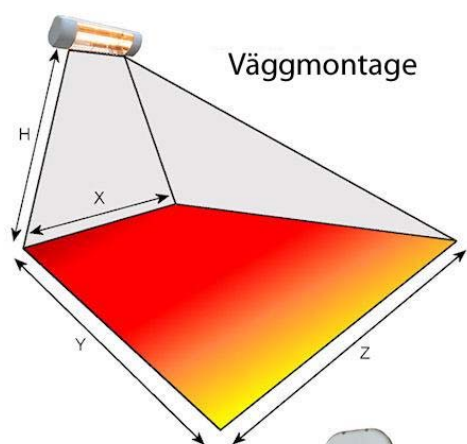

HLW serien kan monteras på vägg, i tak, under parasoll eller under markiser. Värmaren kombinerar en stark karaktär med utmärkt design, vilket gör produkten idealisk för både kommersiella områden som i hemmet. Värmaren är försedd med ett rostfritt galler utan glas, detta för att öka värme- återgivningen och förlänga lampans livslängd. Lampan är utbytbart.

Modeller

HLW10 Vit: Artikelnr. 104110 med NDA lampa på 1000W.

HLW15 Vit: Artikelnr. 104001 med NDA lampa på 1500W.

HLW15 Svart: Artikelnr. 104121 med NDA lampa på 1500W.

HLW15 Silver: Artikelnr. 104122 med NDA lampa på 1500W.

HLW20 Svart: Artikelnr. 104150 med Guldlampa på 2000W.

Tillbehör

Värmaren kan förutom vanlig strömbrytare styras med tillbehör **RÖRELSEDETEKTOR 3000W**, **DIMMER 1500W**, eller **TIMER 6000W**. Alla har IP-klass IP55.

Som tillbehör finns även utbyteslampor samt **PARASOLLARM** för montage av värmare i parasoll.

Område som omfattas av värmaren

Väggmontage				Täckningsområde
H	X	Y	Z	
2.0m	2.3m	2.4m	4.0m	7.6m²
2.5m	3.0m	3.0m	5.2m	12.3m²
Takmontage				Täckningsområde
2.0m	3.6m	2.5m		9.0m²
2.5m	4.8m	3.5m		16.8m²

Teknisk specifikation

Spänning: 220-240v
Effekt: 1000W, 1500W eller 2000W
Vikt: 1.7 Kg
Mått: B 480mm x H 120mm x D 120mm

Lampans har en livslängd på 5,000 timmar. Alla HLW levereras med 3M nätkabel, väggkonsol och parasollfäste.