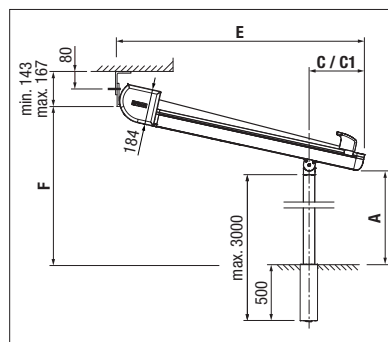

Tillval:

- Integrerad vattenränna för sidodränning av regnvatten
- Dimbar LED-belysning (Tunable White) integrerad i styrningarna eller i ledningsröret.

min. 100 cm
max. 700 cm*

min. 140 cm
max. 600 cm

Stolphöjd
max. 250 cm

*från 601 cm med 3 stolpar

Enhet i ritningarna är i millimeter

Väggmontering med fotplatta

Takmontering med markhylsor

Med tre styrskenor/gejdrar

GARANTIREGISTRERING KRÄVS

EN 13561

LED-belysning