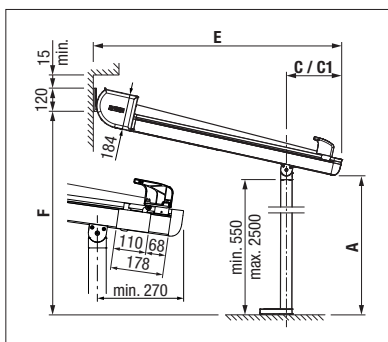

Tillval:

- Integrerad vattenränna för sidodränning av regnvatten
- Dimbar LED-belysning (Tunable White) integrerad i styrningarna eller i ledningsröret.

min. 100 cm
max. 700 cm*

min. 140 cm
max. 600 cm

Stolphöjd
max. 250 cm

*från 601 cm med 3 stolpar

Enhet i ritningarna är i millimeter

Väggmontering med fotplatta

Takmontering med markhylsor

Med tre styrskenor/gejdrar

GARANTIREGISTRERING KRÄVS

EN 13561

LED-belysning