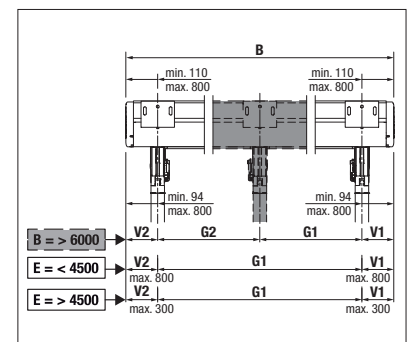

Tillval:

- Integrerad vattenränna för sidodränning av regnvatten
- Dimbar LED-belysning (Tunable White) integrerad i styrningarna eller i ledningsröret.

min. 100 cm
max. 700 cm*

min. 140 cm
max. 600 cm

Stolphöjd
max. 250 cm

*från 601 cm med 3 stolpar

Enhet i ritningarna är i millimeter

Väggmontering med fotplatta

Takmontering med markhylsor

Med tre styrskenor/gejdrar

GARANTIREGISTRERING KRÄVS

EN 13561

LED-belysning