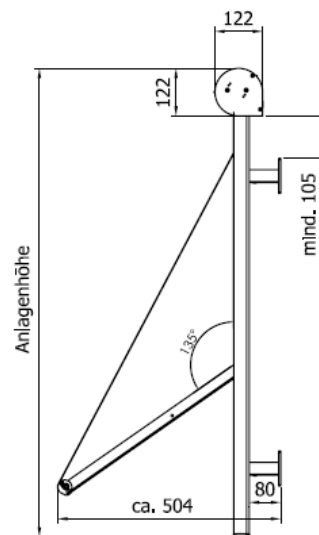

R4100

En effektiv och vindstabil solavskärmningsprodukt. Passar både privatkonsument och offentlig miljö.

Monteras med distanskonsoler på karm eller vägg för att skapa en skuggad luftspalt mellan glasyta och väv.

Vertikal R 4000 levereras med genomsiktig screenväv för bibehållen kontakt med utsidan.

Markisolett R4100 levereras med genomsiktig screenväv alt.med tät markisväv av acryl.

PROFILER

Kassett och gejdrar av aluminium.

Färg: vitt RAL 9010, Grått RAL 9006, Svart RAL 9005 som standard valfri RAL kulör som tillval

REGLAGE

Levereras endast med motor. Trådbunden eller trådlöst via fjärrkontroll. Motor kan kompletteras med sol & vindautomatik.

VÄV

Levereras med genomsiktig screenväv Soltis 86/92/96 som standard.

Markisolett R4100 kan också beställas med markisväv i acrylfiber.

MONTERING

Kassetten monteras med distanskonsoler på karm eller fasad.

Konsoler finns från 50 till 300 mm som standard.