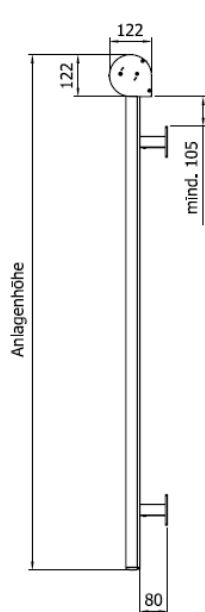

FAKTA

VERTIKALMARKIS R4000/MARKISOLETT R4100

R4000