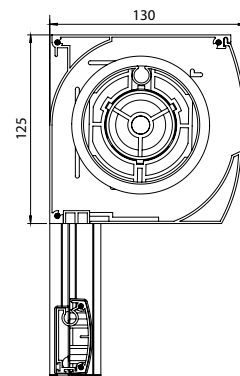

ANTRACIT
STRUKTUR
RAL7016

Kan fås i valfri RAL färg som tillval.

VZ6105
Vid bredd 3m blir
maxhöjden 3,5m.
Vid bredd 4m blir
maxhöjden 3m

VZ6125
Vid bredd 5m blir
maxhöjden 3m.
Vid bredd 3m blir
maxhöjden 5m