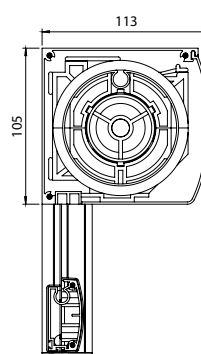

ANTRACIT
STRUKTUR
RAL7016

Kan fås i valfri RAL färg som tillval.

VZ6105
Vid bredd 3m blir
maxhöjden 3,5m.
Vid bredd 4m blir
maxhöjden 3m

VZ6125
Vid bredd 5m blir
maxhöjden 3m.
Vid bredd 3m blir
maxhöjden 5m