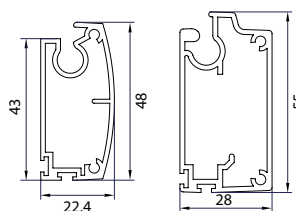

VZ6105/VZ6125

En vertikal markis kan beskrivas som en utvändigt rullgardin i gejdrar eftersom den går vertikalt med fönstret.

VZ6105/VZ6125 passar utmärkt för de större fönsterpartierna. Denna markis är mycket vindtålig och klarar vindpåfrestningar upptill 27m/s. Denna markis har en snygg rundad kassett som skyddar väven från smuts och väta i infällt läge.

Bottenlistan är rundad eller rak beroende på storlek. Samma gäller för gejderna som också finns i 2 olika storlekar.

Bottenlister

Zipfunktion

TEXTIL

Till vertikalkarkiser väljer man med fördel en genomsiktig screenväv. Genomsiktigheten och hur mycket ljus som släpps igenom varierar beroende på vilken täthet och färg man väljer på väven som finns i ett flertal olika färger.

ANTRACIT
STRUKTUR
RAL7016

Kan fås i valfri RAL färg som tillval.

VZ6105
Vid bredd 3m blir
maxhöjden 3,5m.
Vid bredd 4m blir
maxhöjden 3m

VZ6125
Vid bredd 5m blir
maxhöjden 3m.
Vid bredd 3m blir
maxhöjden 5m