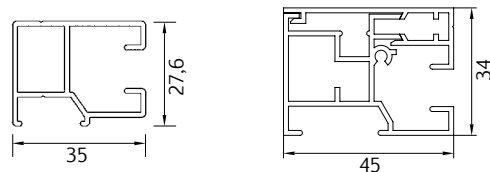

Bottenlistan är rundad eller rak beroende på storlek. Samma gäller för gejderna som också finns i 2 olika storlekar.

Bottenlister

Zipfunktion

TEXTIL

Till vertikalkarkiser väljer man med fördel en genomsiktig screenväv. Genomsiktigheten och hur mycket ljus som släpps igenom varierar beroende på vilken täthet och färg man väljer på väven som finns i ett flertal olika färger.

ANTRACIT
STRUKTUR
RAL7016

Kan fås i valfri RAL färg som tillval.

VZ6105
Vid bredd 3m blir
maxhöjden 3,5m.
Vid bredd 4m blir
maxhöjden 3m

VZ6125
Vid bredd 5m blir
maxhöjden 3m.
Vid bredd 3m blir
maxhöjden 5m