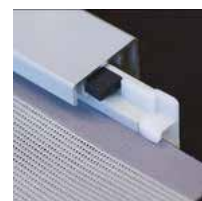

VZ6105/VZ6125

En vertikal markis kan beskrivas som en utvändigt rullgardin i gejdrar eftersom den går vertikalt med fönstret.

VZ6105/VZ6125 passar utmärkt för de större fönsterpartierna. Denna markis är mycket vindtålig och klarar vindpåfrestningar upptill 27m/s. Denna markis har en snygg rundad kassett som skyddar väven från smuts och väta i infällt läge.

KONSTRUKTION

Denna markis är tillverkad i aluminium som lackeras eller är naturanodiserad. Gejderna och även gavlarna är i lackerad aluminium. Gejderna fästes på fönsterram eller på vägg med eller utan distanser. Zipfunktionen garanterar en vindsäkrad väv och maximal spänning och stabilitet.

Bottenlistan är rundad eller rak beroende på storlek. Samma gäller för gejderna som också finns i 2 olika storlekar.

Bottenlister

Zipfunktion

TEXTIL

Till vertikalkarkiser väljer man med fördel en genomsiktig screenväv. Genomsiktigheten och hur mycket ljus som släpps igenom varierar beroende på vilken täthet och färg man väljer på väven som finns i ett flertal olika färger.