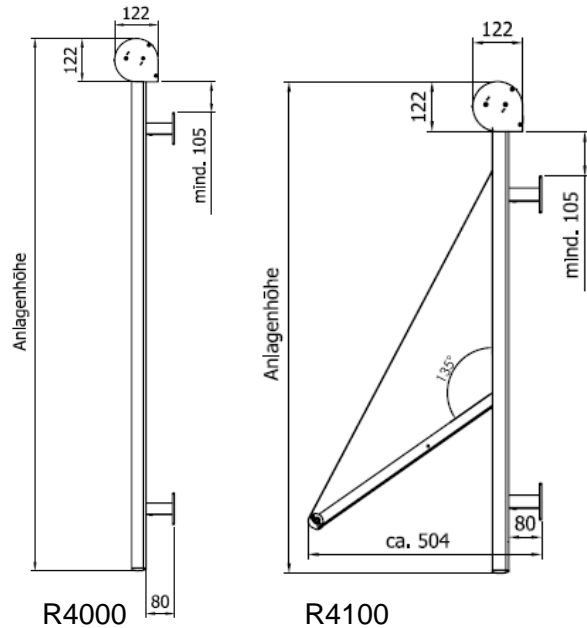

FAKTA

VERTIKALMARKIS R4000/MARKISOLETT R4100

En effektiv och vindstabil solavskärmningsprodukt. Passar både privatkonsument och offentlig miljö.

Monteras med distanskonsoler på karm eller vägg för att skapa en skuggad luftspalt mellan glasyta och väv.

Vertikal R 4000 levereras med genomsiktig screenväv för bibehållen kontakt med utsidan.

Markisolett R4100 levereras med genomsiktig screenväv alt. med tät markisväv av acryl.

PROFILER

Kassett och gejdrar av aluminium.

Färg: vitt RAL 9010, Grått RAL 9006, Svart RAL 9005 som standard valfri RAL kulör som tillval

REGLAGE

Levereras endast med motor. Trådbunden eller trådlöst via fjärrkontroll. Motor kan kompletteras med sol & vindautomatik.

VÄV

Levereras med genomsiktig screenväv Soltis 86/92/96 som standard.

Markisolett R4100 kan också beställas med markisväv i acrylfiber.

MONTERING

Kassetten monteras med distanskonsoler på karm eller fasad.

Konsoler finns från 50 till 300 mm som standard.

Seriekopplas: max 3 enheter